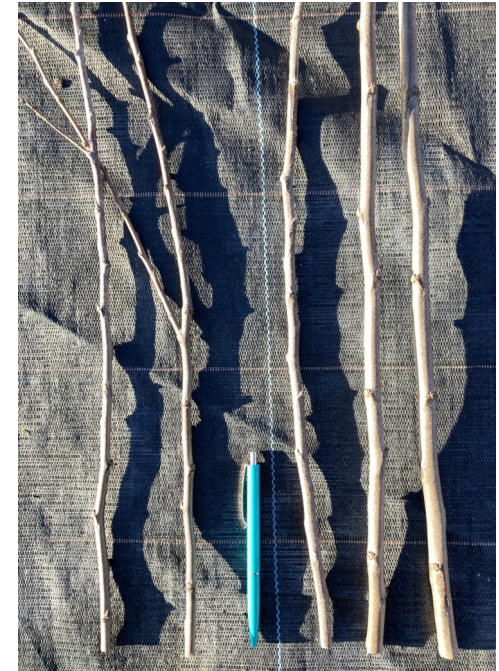

Reiser zur Abgabe